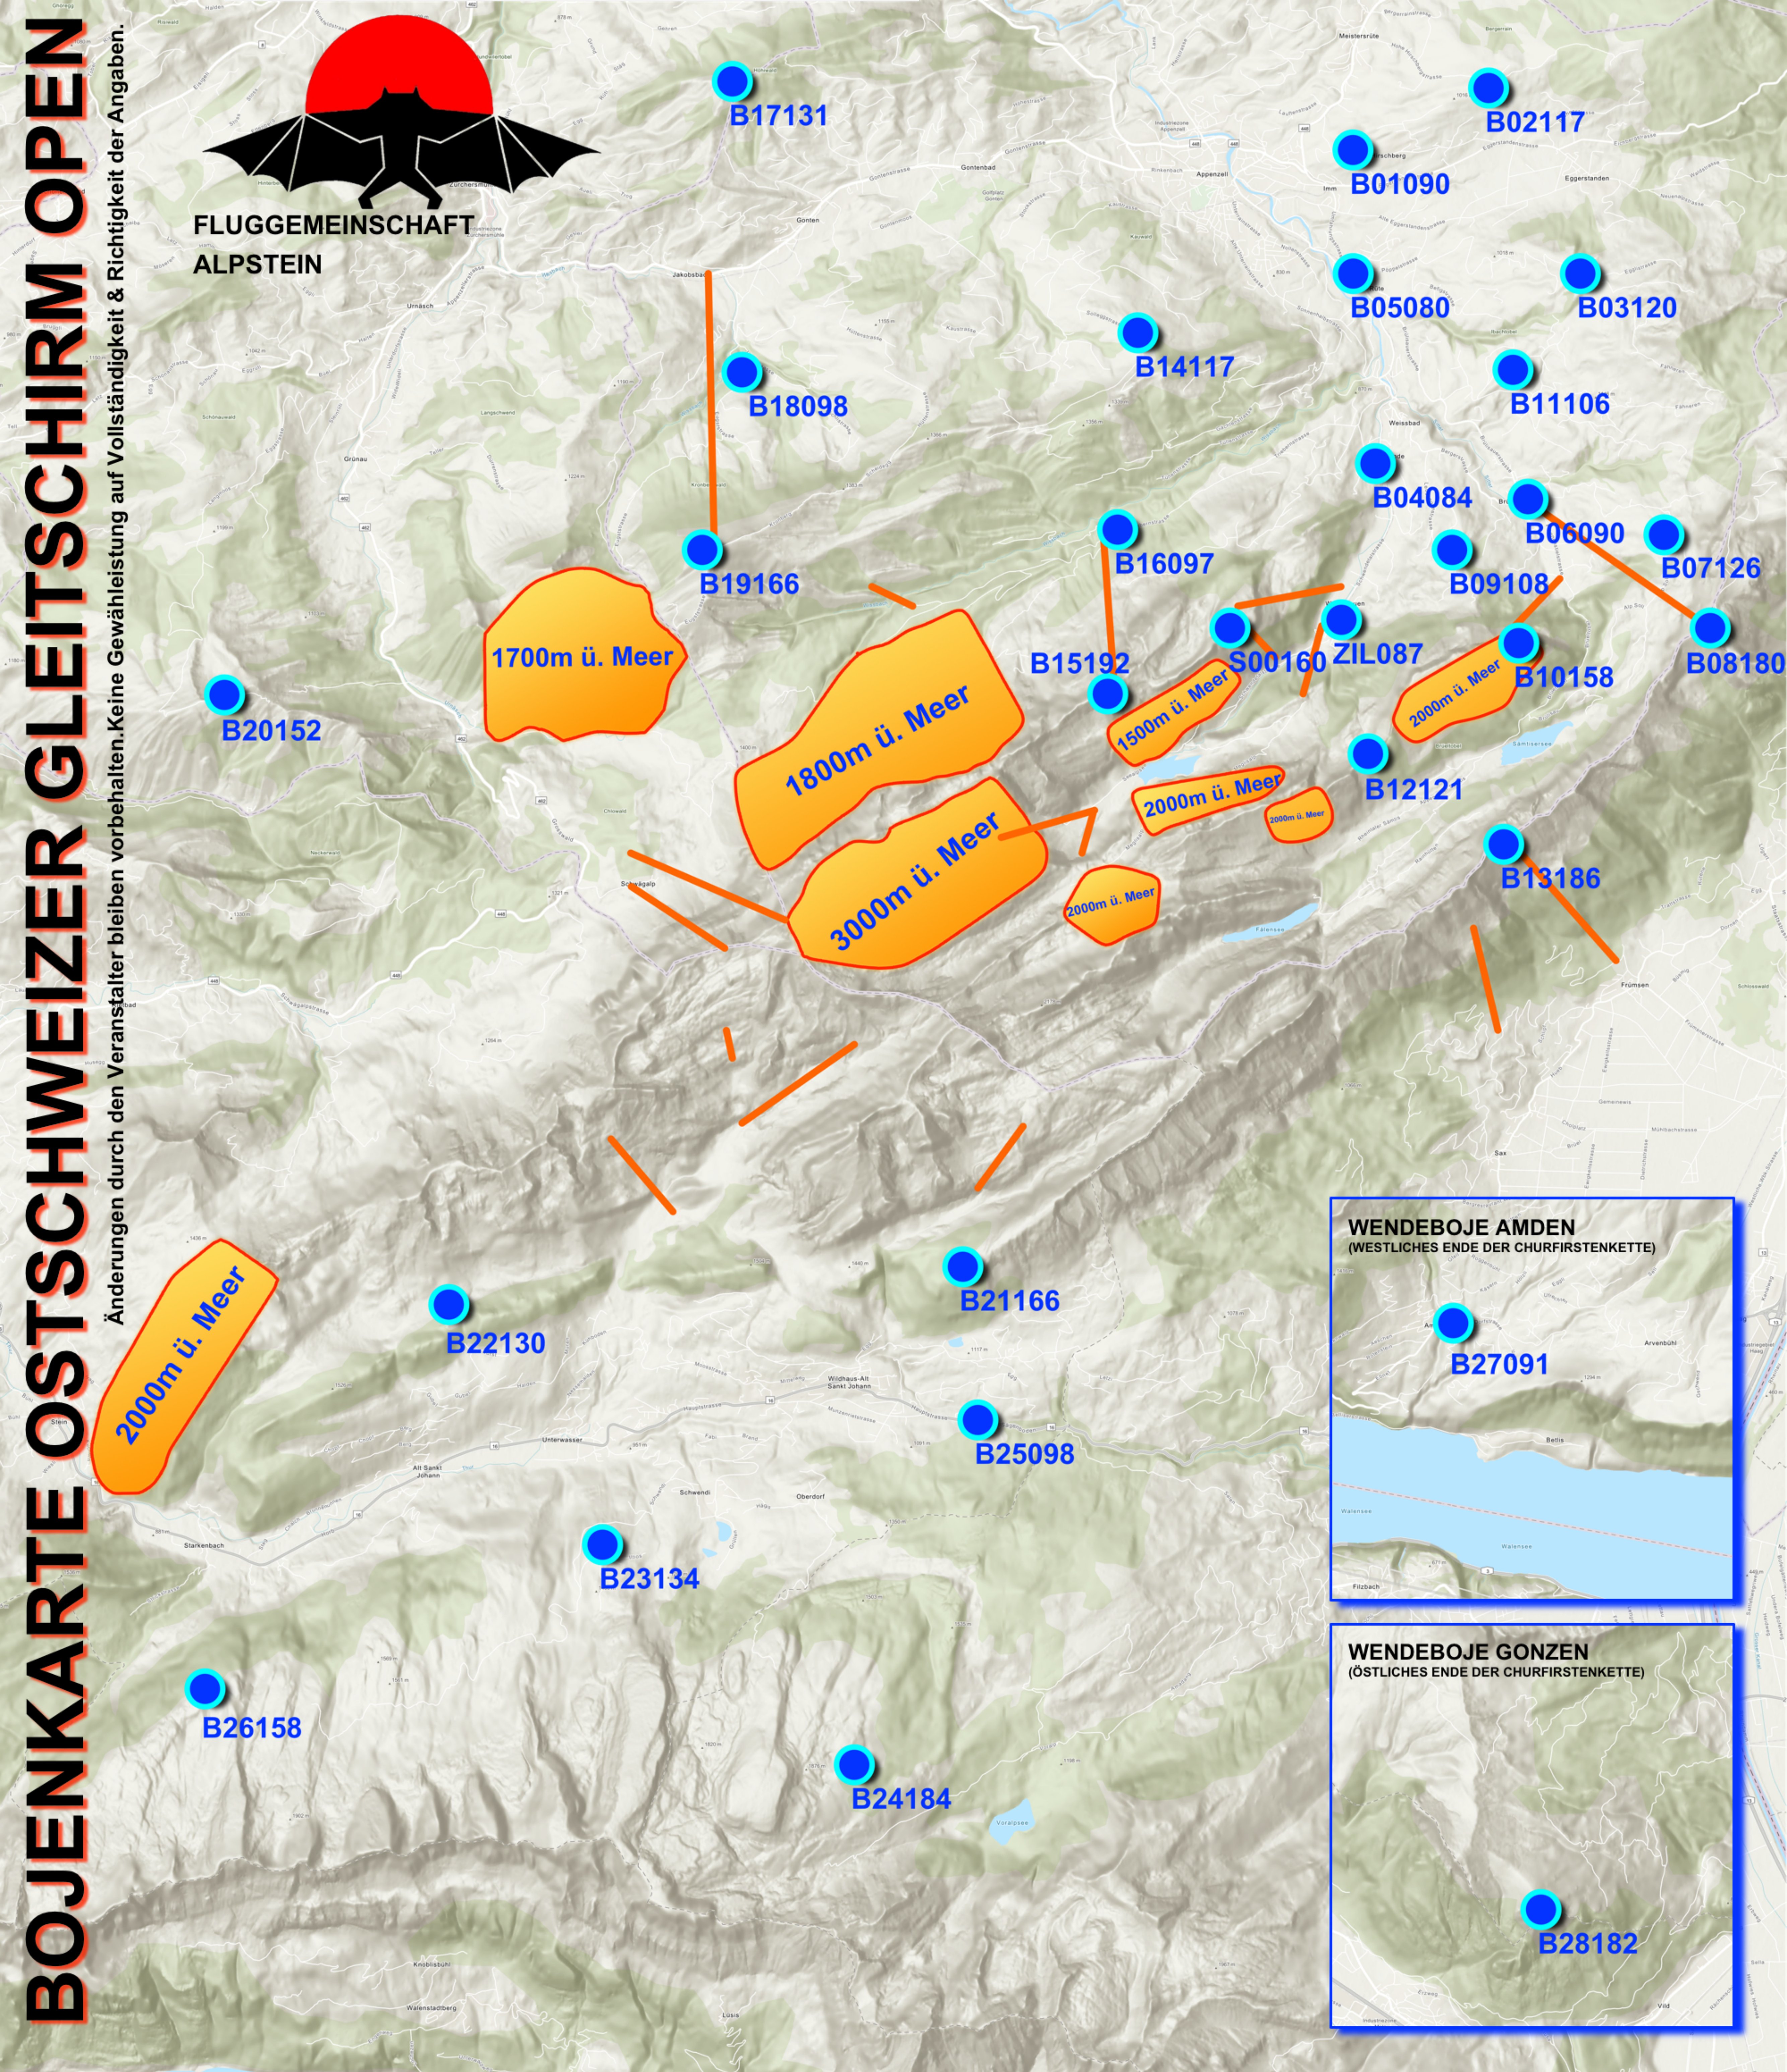

BOJENKARTE OSTSCHWEIZER GLEITSCHIRM OPEN

Änderungen durch den Veranstalter bleiben vorbehalten. Keine Gewährleistung auf Vollständigkeit & Richtigkeit der Angaben.

**FLUGGEMEINSCHAFT
ALPSTEIN**

S00160	EBENALP RESTAURANT	B10158	ALP SIGEL BERGSTATION	B20152	HOCHALP RESTAURANT
B01090	SCHÖNENBÜEL ANTENNE	B11106	ALP WEES	B21166	GULMEN HÜTTE
B02117	HIRSCHBERG RESTAURANT	B12121	ALP MANS HÜTTE	B22130	GRÄPPELEN WEIER
B03120	EGGLI RESTAURANT	B13186	STAUBEREN RESTAURANT	B23134	ILTIOS MITTELSTATION
B04084	SCHWENDE KIRCHE	B14117	SOLLEG ANTENNE	B24184	GALFERBÜEL
B05080	STEINEGG KAPELLE	B15192	SCHÄFLER RESTAURANT	B25098	SÄGEBODEN
B06090	BRÜLISAU KIRCHE	B16097	LEHMEN RESTAURANT	B26158	ALP SELUN
B07126	RUEHSITZ RESTAURANT	B17131	HUNDWILER HÖHE	B27091	AMDEN KIRCHE
B08180	HOHER KASTEN BERGSTATION	B18098	RESTAURANT	B28182	GONZEN
B09108	LEUGANGEN	B19166	SCHOTZ HÜTTE	ZIL087	ZIELLINE WASSERAUEN
			KRONBERG BERGSTATION		